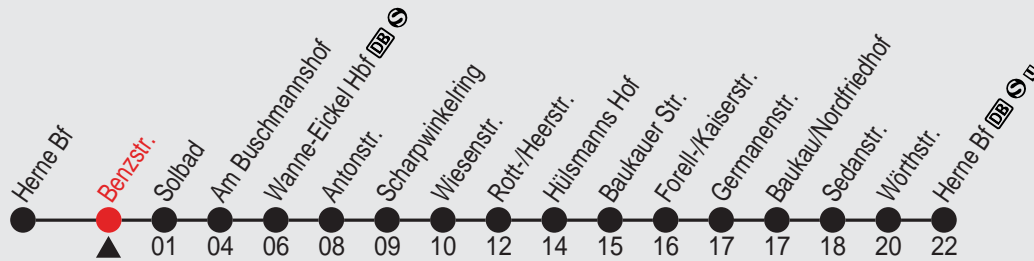

Fahrplan

34hcr.ahf

Gültig ab 13.06.2010

Alle Angaben ohne Gewähr

7587/ Benzstr. 35833A.s10 H

NE33

Richtung: Herne Bf

Haltestellen

Fahrzeit in Min.

Uhr montags - freitags		Uhr samstags		Uhr sonn- und feiertags	
5		5		5	
6		6		6	
7		7		7	
8		8		8	
9		9		9	
10		10		10	
11		11		11	
12		12		12	
13		13		13	
14		14		14	
15		15		15	
16		16		16	
17		17		17	
18		18		18	
19		19		19	
20		20		20	
21		21		21	
22		22		22	
23		23		23	
0		0		0	
1	05 ^A	1	05	1	05 ^B
2	05 ^A	2	05	2	05 ^B
3	05 ^A	3	05	3	05 ^B
4	05 ^A	4	05	4	05 ^B

A=freitags und an Vorfeiertagen

B=an Vorfeiertagen