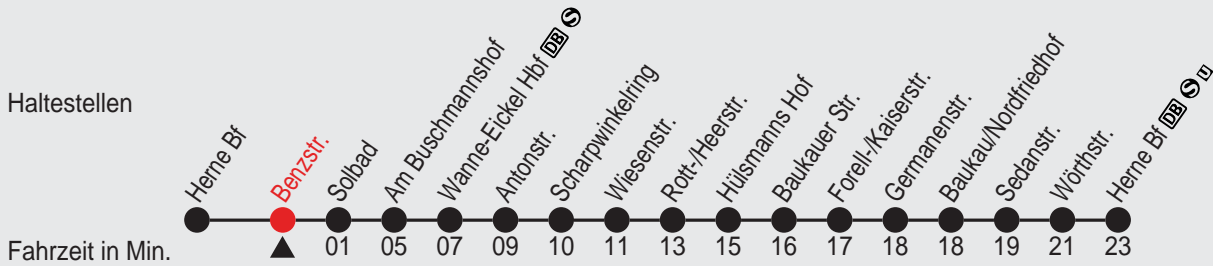

Fahrplan

Gültig ab 10.06.2007

Alle Angaben ohne Gewähr

7587/ Benzstr. 35833A.s07 H

NE33

Richtung: Herne Bf

Uhr montags - freitags

5	
6	
7	
8	
9	
10	
11	
12	
13	
14	
15	
16	
17	
18	
19	
20	
21	
22	
23	
0	
1	05 ^A
2	05 ^A
3	05 ^A
4	05 ^A

Uhr samstags

5	
6	
7	
8	
9	
10	
11	
12	
13	
14	
15	
16	
17	
18	
19	
20	
21	
22	
23	
0	
1	05
2	05
3	05
4	05

Uhr sonn- und feiertags

5	
6	
7	
8	
9	
10	
11	
12	
13	
14	
15	
16	
17	
18	
19	
20	
21	
22	
23	
0	
1	05 ^B
2	05 ^B
3	05 ^B
4	05 ^B

A=freitags und an Vorfeiertagen

B=an Vorfeiertagen