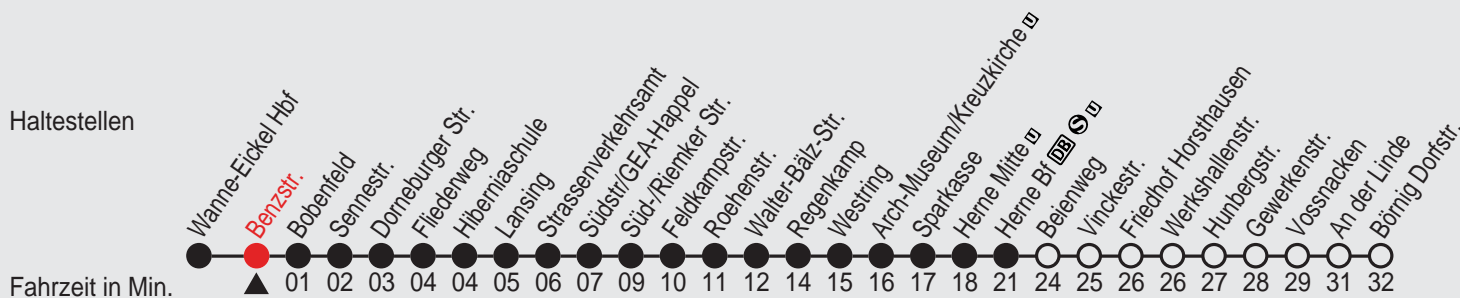

# Fahrplan

34hcr.ahf

Gültig ab 13.06.2010

Alle Angaben ohne Gewähr

7587/ Benzstr. 35303\_s10 R

## 303

Richtung: Börnig Dorfstr.

Haltestellen

Uhr montags - freitags			Uhr samstags			Uhr sonn- und feiertags		
5	04	34 <sup>A</sup>	5	47 <sup>A</sup>	5			
6	04	34	6	17	47 <sup>A</sup>	6		
7	04	34 <sup>A</sup>	7	15	45 <sup>A</sup>	7		
8	04	34 <sup>A</sup>	8	15	45 <sup>A</sup>	8		
9	04	34 <sup>A</sup>	9	15	45 <sup>A</sup>	9	47 <sup>A</sup>	
10	04	34 <sup>A</sup>	10	15	45 <sup>A</sup>	10	47 <sup>A</sup>	
11	04	34 <sup>A</sup>	11	15	45 <sup>A</sup>	11	47 <sup>A</sup>	
12	04	34 <sup>A</sup>	12	15	45 <sup>A</sup>	12	17 <sup>A</sup>	47 <sup>A</sup>
13	04	34 <sup>A</sup>	13	15	45 <sup>A</sup>	13	17 <sup>A</sup>	47 <sup>A</sup>
14	04	34 <sup>A</sup>	14	15	45	14	17 <sup>A</sup>	47 <sup>A</sup>
15	04	34 <sup>A</sup>	15	15 <sup>A</sup>	45 <sup>B</sup>	15	17 <sup>A</sup>	47 <sup>A</sup>
16	04	34 <sup>A</sup>	16	15 <sup>A</sup>	45 <sup>B</sup>	16	17 <sup>A</sup>	47 <sup>A</sup>
17	04	34 <sup>A</sup>	17	15 <sup>A</sup>	45 <sup>B</sup>	17	17 <sup>A</sup>	47 <sup>A</sup>
18	04	34	18	15 <sup>A</sup>	45 <sup>B</sup>	18	17 <sup>A</sup>	47 <sup>B</sup>
19	04 <sup>A</sup>	47 <sup>B</sup>	19	15	47 <sup>B</sup>	19	17	47 <sup>B</sup>
20	17 <sup>A</sup>	47 <sup>A</sup>	20	47 <sup>A</sup>		20	47 <sup>A</sup>	
21	47 <sup>A</sup>		21	47 <sup>A</sup>		21	47 <sup>A</sup>	
22	47 <sup>A</sup>		22	47 <sup>A</sup>		22	47 <sup>A</sup>	

Am 24., 25. und 31.12. sowie am 01.01. gelten besondere Fahrpläne. Bitte gesonderte Informationen beachten!

A=bis Herne Bf

B=bis Vinckestr.