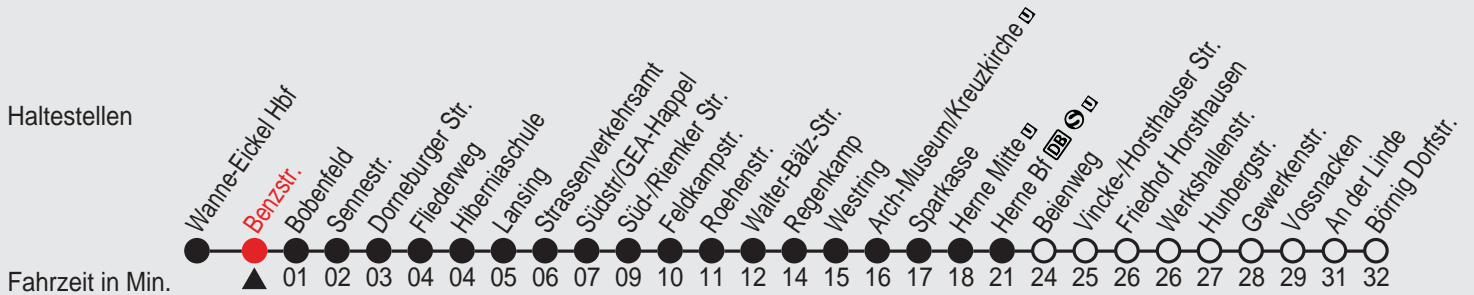

Fahrplan

34hcr.ahf

Gültig ab 07.01.2009

Alle Angaben ohne Gewähr

7587/ Benzstr. 35303_a09 R

303

Richtung: Börnig Dorfstr.

Haltestellen

Am 24., 25. und 31.12. sowie am 01.01. gelten besondere Fahrpläne. Bitte gesonderte Informationen beachten!

A=bis Herne Bf