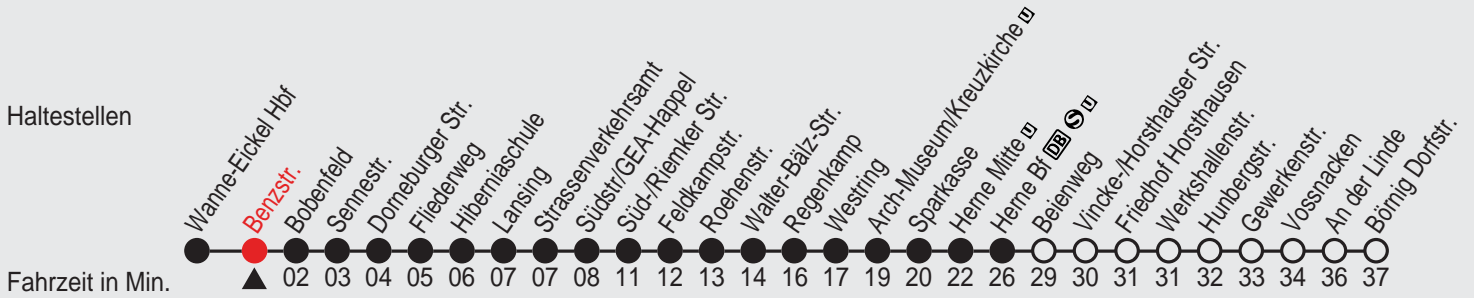

# Fahrplan

Gültig ab 10.06.2007

Alle Angaben ohne Gewähr

7587/ Benzstr. 35303\_s07 R

## 303

Richtung: Börnig Dorfstr.

Haltestellen

Uhr montags - freitags		Uhr samstags		Uhr sonn- und feiertags	
5	04 <sup>A</sup> 34	5	47	5	
6	04 <sup>A</sup> 34 <sup>A</sup>	6	17 <sup>A</sup> 47	6	
7	04 <sup>A</sup> 34	7	18 <sup>A</sup> 48	7	
8	04 <sup>A</sup> 34	8	18 <sup>A</sup> 48	8	
9	04 <sup>A</sup> 34	9	18 <sup>A</sup> 48	9	47
10	04 <sup>A</sup> 34	10	18 <sup>A</sup> 48	10	47
11	04 <sup>A</sup> 34	11	18 <sup>A</sup> 48	11	47
12	04 <sup>A</sup> 34	12	18 <sup>A</sup> 48	12	17 47
13	04 <sup>A</sup> 34	13	18 <sup>A</sup> 48	13	17 47
14	04 <sup>A</sup> 34	14	18 <sup>A</sup> 48 <sup>A</sup>	14	17 47
15	04 <sup>A</sup> 34	15	18 48	15	17 47
16	04 <sup>A</sup> 34	16	18 48	16	17 47
17	04 <sup>A</sup> 34	17	18 48	17	17 47
18	04 <sup>A</sup> 34 <sup>A</sup>	18	18 48	18	17 47
19	04 47	19	17 47	19	17 47
20	17 47	20	47	20	47
21	47	21	47	21	47
22	47	22	47	22	47

Am 24., 25. und 31.12. sowie am 01.01. gelten besondere Fahrpläne. Bitte gesonderte Informationen beachten!

Fahrten ohne Zielangabe verkehren bis Herne Bf (DB, S) A=bis Börnig Dorfstr.